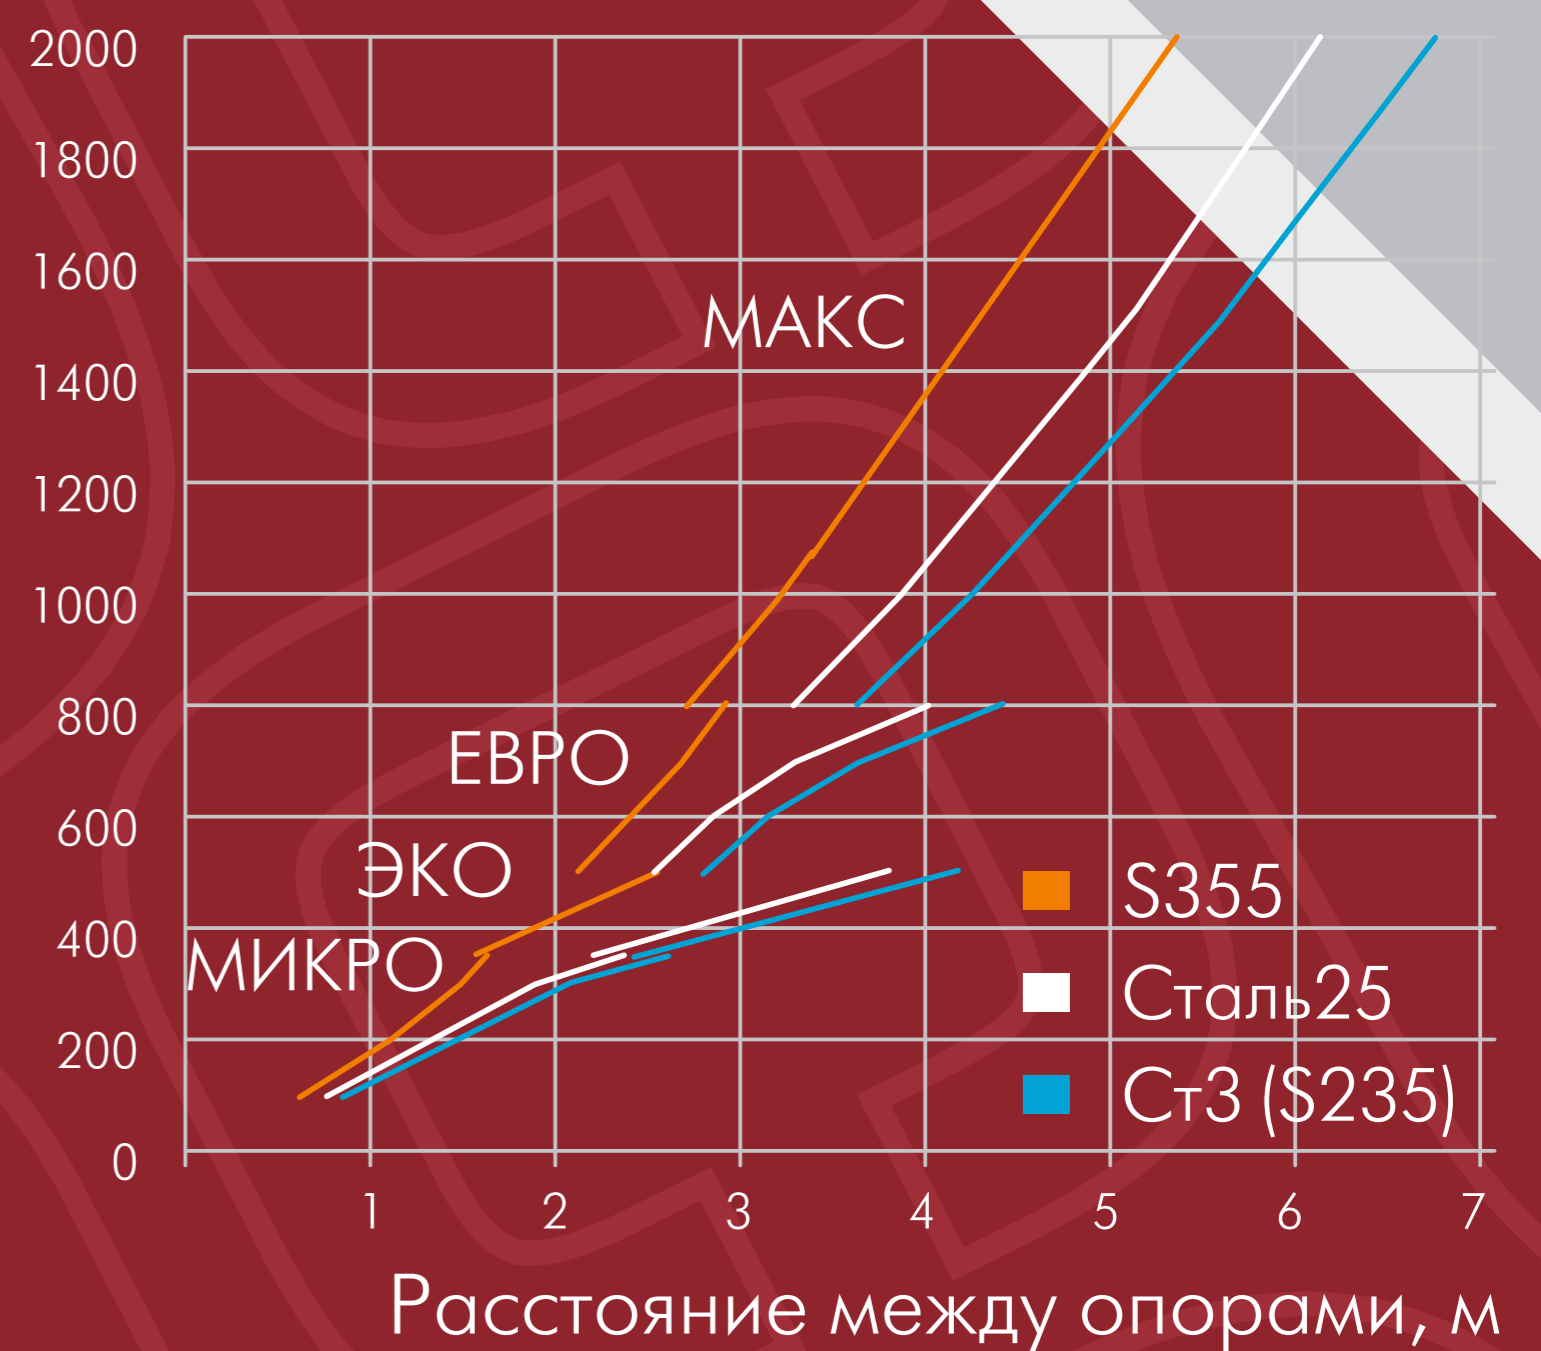

Сравнение материалов

Вес створки, кг